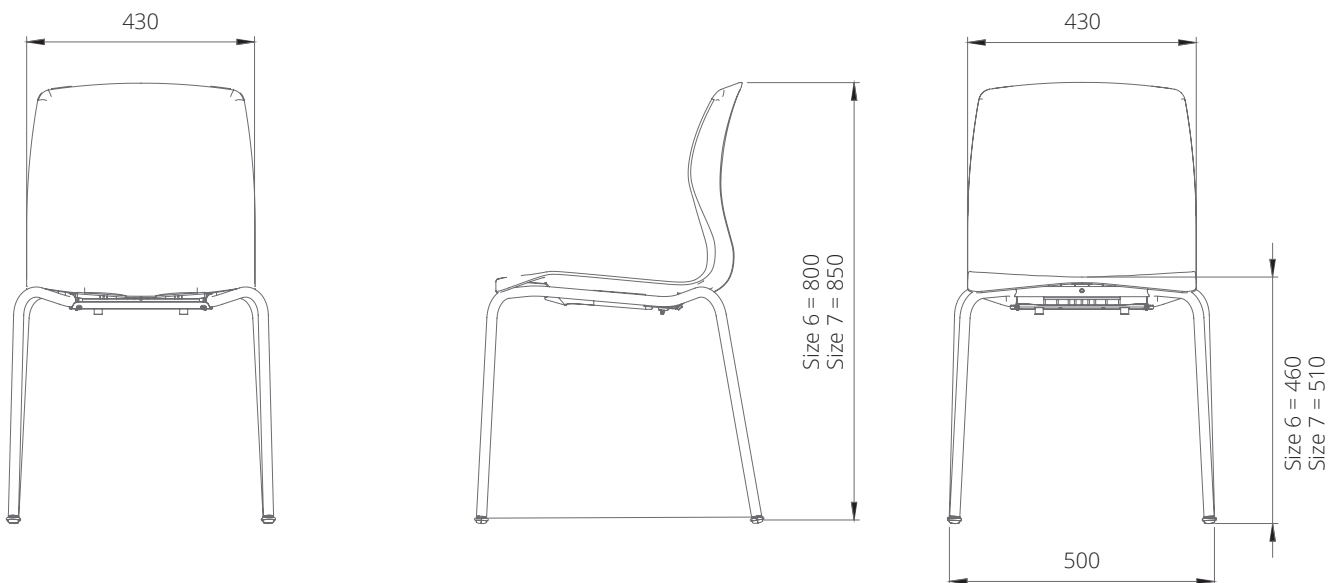

ONDERSTEL

De stoel is voorzien van een stalen 4-poots-onderstel met een diameter van 19 mm waardoor een hoge mate aan stabiliteit gegarandeerd wordt. De poten zijn voorzien van verstelbare glijders met een minimum aan geluid die op eender welke ondergrond passen en vervangen kunnen worden met het oog op langdurige vloerbescherming.

ERGONOMIE

De gladde zitschelp met schuinaflopende hoeken vermijdt de opstapeling van knelpunten en verbetert zo de bloedsomloop.

VANERUM hecht groot belang aan het onderzoek naar de relatie tussen de mens en zijn omgeving. Veiligheid, gezondheid en belangrijker nog zitcomfort van het product spelen een belangrijke rol bij het ontwerp van de stoel. Het esthetische design zorgt echter ook voor een goede sfeer in de leer- en werkomgeving. Ons volledige gamma aan stoelen is op maat gemaakt voor de gebruiker!

TECHNISCHE TEKENING (MM)