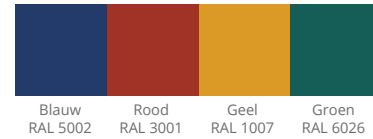

Materialen

Bovenblad

- **Multiplex**

Het blad bestaat uit een kern van 13 lagen multiplex met een decoratieve kunststofbedekking en een bescherm laag aan onderzijde. De toplaag bestaat uit HPL volgens DIN 438-3.

De randen worden geschuurd en gevernist nadat ze zijn afgerond met een straal van 15 mm. Het tafelblad is 19 mm dik en heeft een hoekradius van 8 mm.

- **Volkern**

Met zwarte kern is conform DIN 438-4, resp. EN438-8. De platen hebben een meerlaagse structuur en bestaan uit decorpapier geïmpregneerd met melaminehars als deklaag en een vezelhoudende, met warmteuithardbare harsen gebonden kernlaag. Compactlaminaat heeft een goede dimensionele stabiliteit en is zelfdragend. Deze plaat met duurzaam oppervlak en homogene, gesloten zijanten is bijzonder onderhoudsvriendelijk.

Onderstel

Stalen buizen, diameter 38 mm

Afgewerkt met ingebakken poedercoating op basis van epoxy-polyester lagen, volgens kleurkaart.

Alle tafels met een breedte van 80 cm zijn uitgerust met twee grote loopwielen aan de rechterkant.

Afmetingen

Hoogte

72, 75 en 80 cm

Bladmaat

Driehoek: 80 cm x 80 cm x 113 cm

Vierkant: 80 cm x 80 cm

Rechthoek:

- 60 cm x 70 cm, 60 cm x 120 cm
- 80 cm x 120 cm, 80 cm x 160 cm

Opties

- Ophanghaken voor stoelen
- In lengte verstelbare poten (H:72-88 cm)
- Geïntegreerde loopwielen (niet zichtbaar) in twee van de poten (beschikbaar voor tafels met een breedte van 60 cm)

Kleuren

Onderstel