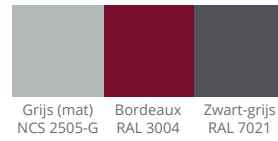

Materialen

Bovenblad

- **Multiplex**

Het blad bestaat uit een kern van 13 lagen multiplex met een decoratieve kunststofbedekking en een bescherm laag aan onderzijde. De toplaag bestaat uit HPL volgens DIN 438-3.

De randen worden geschuurd en gevernist nadat ze zijn afgerond met een straal van 15 mm. Het tafelblad is 19 mm dik en heeft een hoekradius van 8 mm.

- **Volkern**

Met zwarte kern is conform DIN 438-4, resp. EN438-8. De platen hebben een meerlaagse structuur en bestaan uit decorpapier geïmpregneerd met melaminehars als deklaag en een vezelhoudende, met warmteuithardbare harsen gebonden kernlaag. Compactlaminaat heeft een goede dimensionele stabiliteit en is zelfdragend. Deze plaat met duurzaam oppervlak en homogene, gesloten zijanten is bijzonder onderhoudsvriendelijk.

Onderstel

Stalen buizen, diameter 38 mm

Afgewerkt met ingebakken poedercoating op basis van epoxy-polyester lagen, volgens kleurkaart.

Alle tafels met een breedte van 80 cm zijn uitgerust met twee grote loopwielen aan de rechterkant.

Afmetingen

Hoogte

72, 75 en 80 cm

Bladmaat

Driehoek: 80 cm x 80 cm x 113 cm

Vierkant: 80 cm x 80 cm

Rechthoek:

- 60 cm x 70 cm, 60 cm x 120 cm
- 80 cm x 120 cm, 80 cm x 160 cm

Opties

- Ophanghaken voor stoelen
- In lengte verstelbare poten (H:72-88 cm)
- Geïntegreerde loopwielen (niet zichtbaar) in twee van de poten (beschikbaar voor tafels met een breedte van 60 cm)

Kleuren

Onderstel