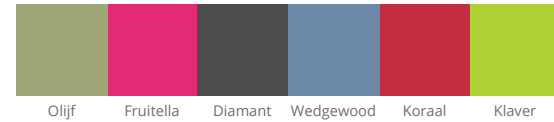

Materialen

Bovenblad

- **Multiplex**

Het blad bestaat uit een kern van 13 lagen multiplex met een decoratieve kunststofbedekking en een bescherm laag aan onderzijde. De toplaag bestaat uit HPL volgens DIN 438-3.

De randen worden geschuurd en gevernist nadat ze zijn afgerond met een straal van 15 mm. Het tafelblad is 19 mm dik en heeft een hoekradius van 8 mm.

- **Volkern**

Met zwarte kern is conform DIN 438-4, resp. EN438-8. De platen hebben een meerlaagse structuur en bestaan uit decorpapier geïmpregneerd met melaminehars als deklaag en een vezelhoudende, met warmteuithardbare harsen gebonden kernlaag. Compactlaminaat heeft een goede dimensionele stabiliteit en is zelfdragend. Deze plaat met duurzaam oppervlak en homogene, gesloten zijanten is bijzonder onderhoudsvriendelijk.

Onderstel

Stalen buizen, diameter 38 mm

Afgewerkt met ingebakken poedercoating op basis van epoxy-polyester lagen, volgens kleurkaart.

Alle tafels met een breedte van 80 cm zijn uitgerust met twee grote loopwielen aan de rechterkant.

Afmetingen

Hoogte

72, 75 en 80 cm

Bladmaat

Driehoek: 80 cm x 80 cm x 113 cm

Vierkant: 80 cm x 80 cm

Rechthoek:

- 60 cm x 70 cm, 60 cm x 120 cm
- 80 cm x 120 cm, 80 cm x 160 cm

Opties

- Ophanghaken voor stoelen
- In lengte verstelbare poten (H:72-88 cm)
- Geïntegreerde loopwielen (niet zichtbaar) in twee van de poten (beschikbaar voor tafels met een breedte van 60 cm)

Kleuren

Onderstel