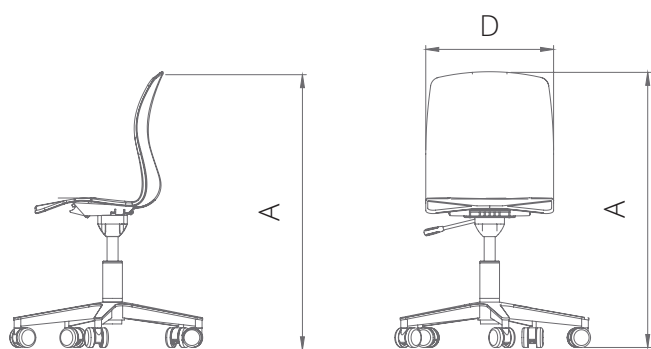

### ULTRA LICHT FRAME

De stoel heeft een lichtgewicht aluminium C- frame met een diameter van 25mm. Het frame heeft een open voorzijde. Dit 'actieve' frame steunt de beweging van de gebruiker. De stoelen kunnen op de tafel worden gestapeld om de vloer leeg te maken, wat het schoonmaken van de ruimte vergemakkelijkt.

### TECHNISCHE DATA

	(A) Max STOEL HOOGTE	(A) Min STOEL HOOGTE	(D) ZIT BREEDTE	GEWICHT
Op glijder	38 cm	31 cm	24 cm	5 kg
Op wielen	40 cm	33 cm	28 cm	5 kg